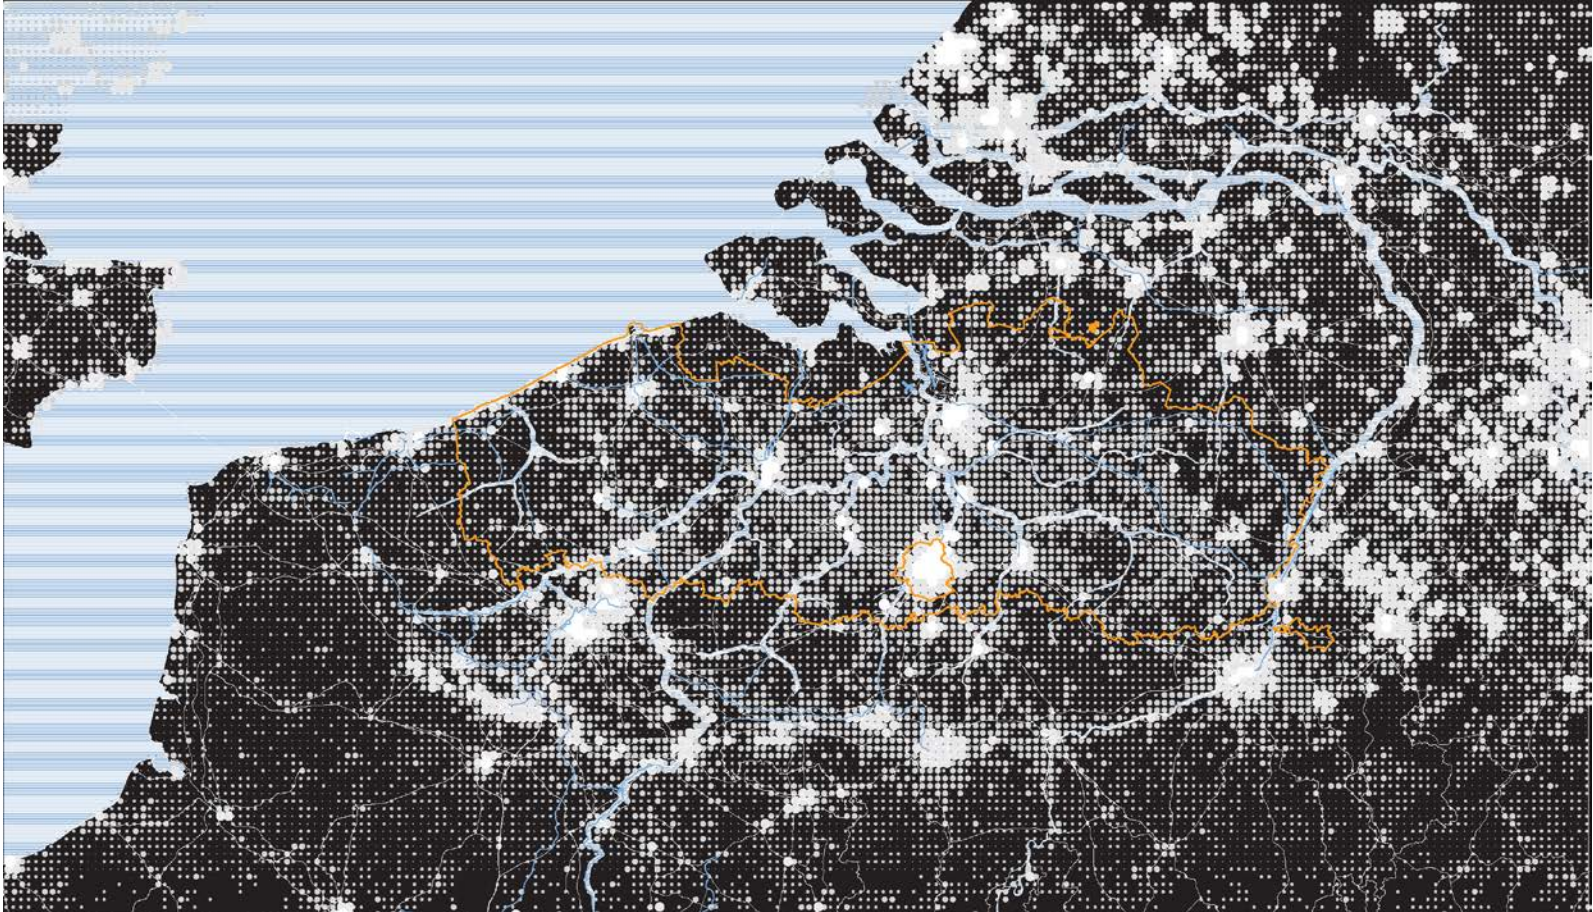

van AFTER-SPRAWL tot LABO RUIIMTE

1. After-sprawl 2. test, convince 3. Grafic research and research by design 4. LABO Ruimte

URA – Jonathan Maj