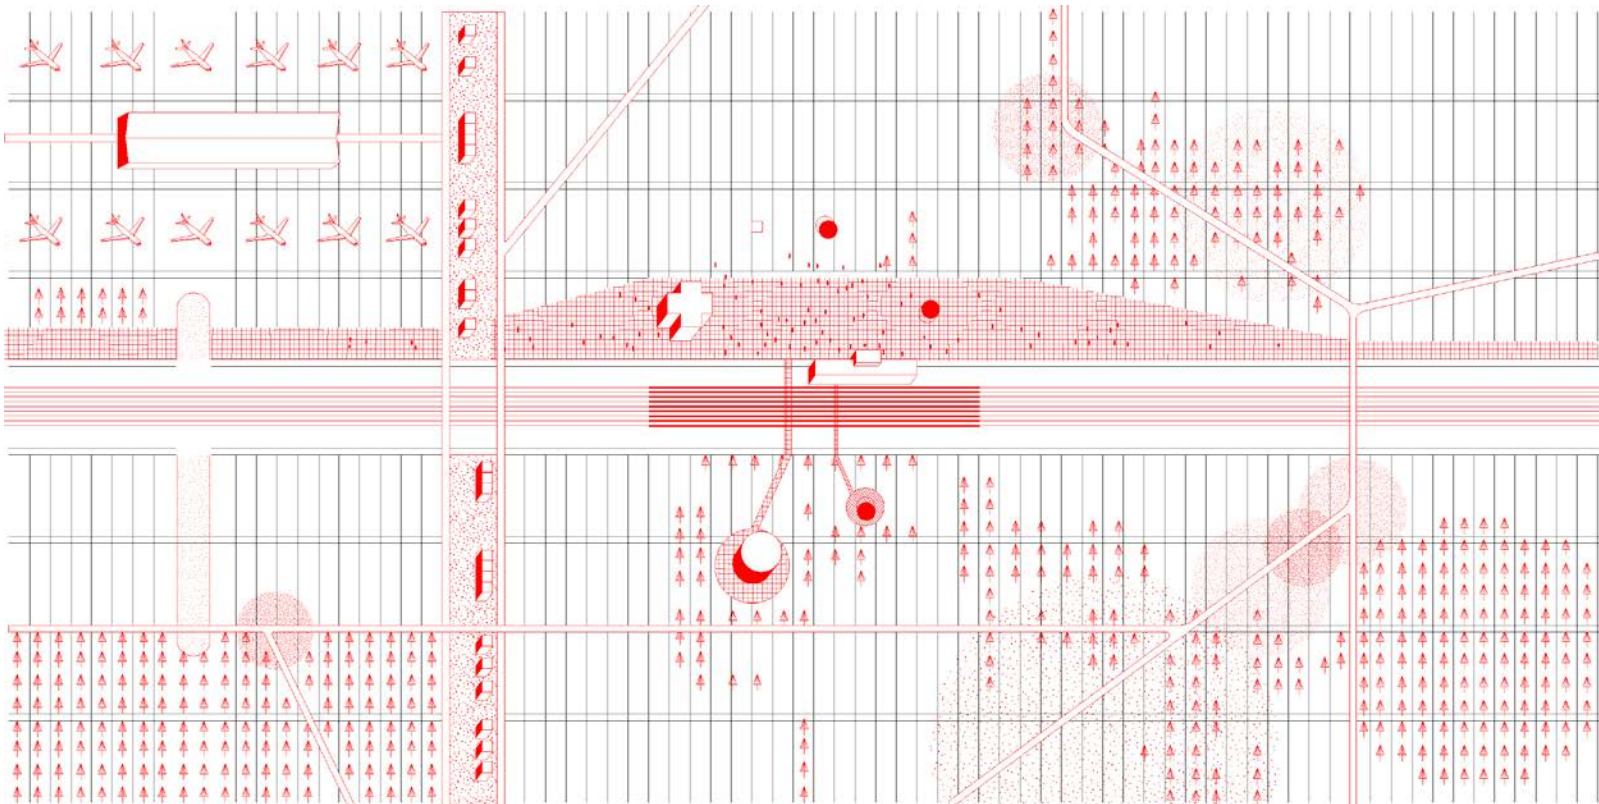

door : URA Yves Malysse&KikiVerbeeck

voor : Ruimte Vlaanderen AJB

van : 01.2013 tot 10.2013

van AFTER-SPRAWL tot LABO RUIIMTE

1. After-sprawl 2. test, convince 3. Grafic research and research by design 4. LABO Ruimte

URA – Jonathan Maj

van AFTER-SPRAWL tot LABO RUIIMTE

1. After-sprawl 2. test, convince 3. Grafic research and research by design 4. LABO Ruimte

URA – Jonathan Maj

van AFTER-SPRAWL tot LABO RUIIMTE

1. After-sprawl
2. test, convince
3. Grafic research and research by design
4. LABO Ruimte

URA – Jonathan Maj

van AFTER-SPRAWL tot LABO RUIIMTE

1. After-sprawl
2. test, convince
3. Grafic research and research by design
4. LABO Ruimte

URA – Jonathan Maj