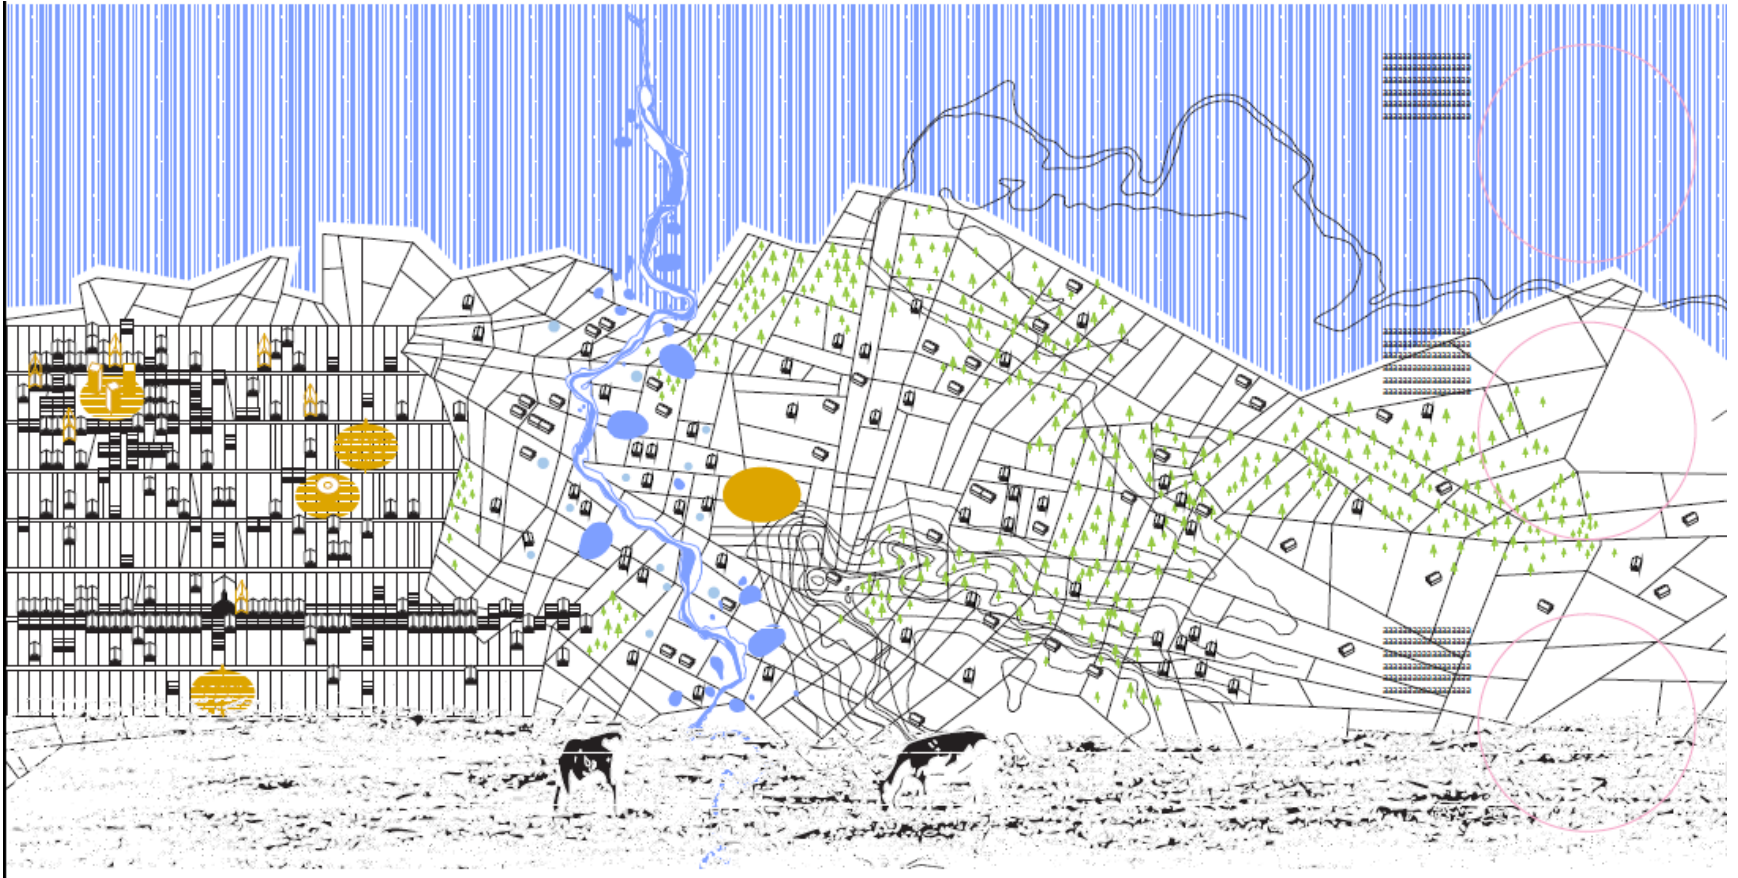

van AFTER-SPRAWL tot LABO RUIIMTE

1. After-sprawl 2. test, convince 3. Grafic research and research by design 4. LABO Ruimte

URA – Jonathan Maj